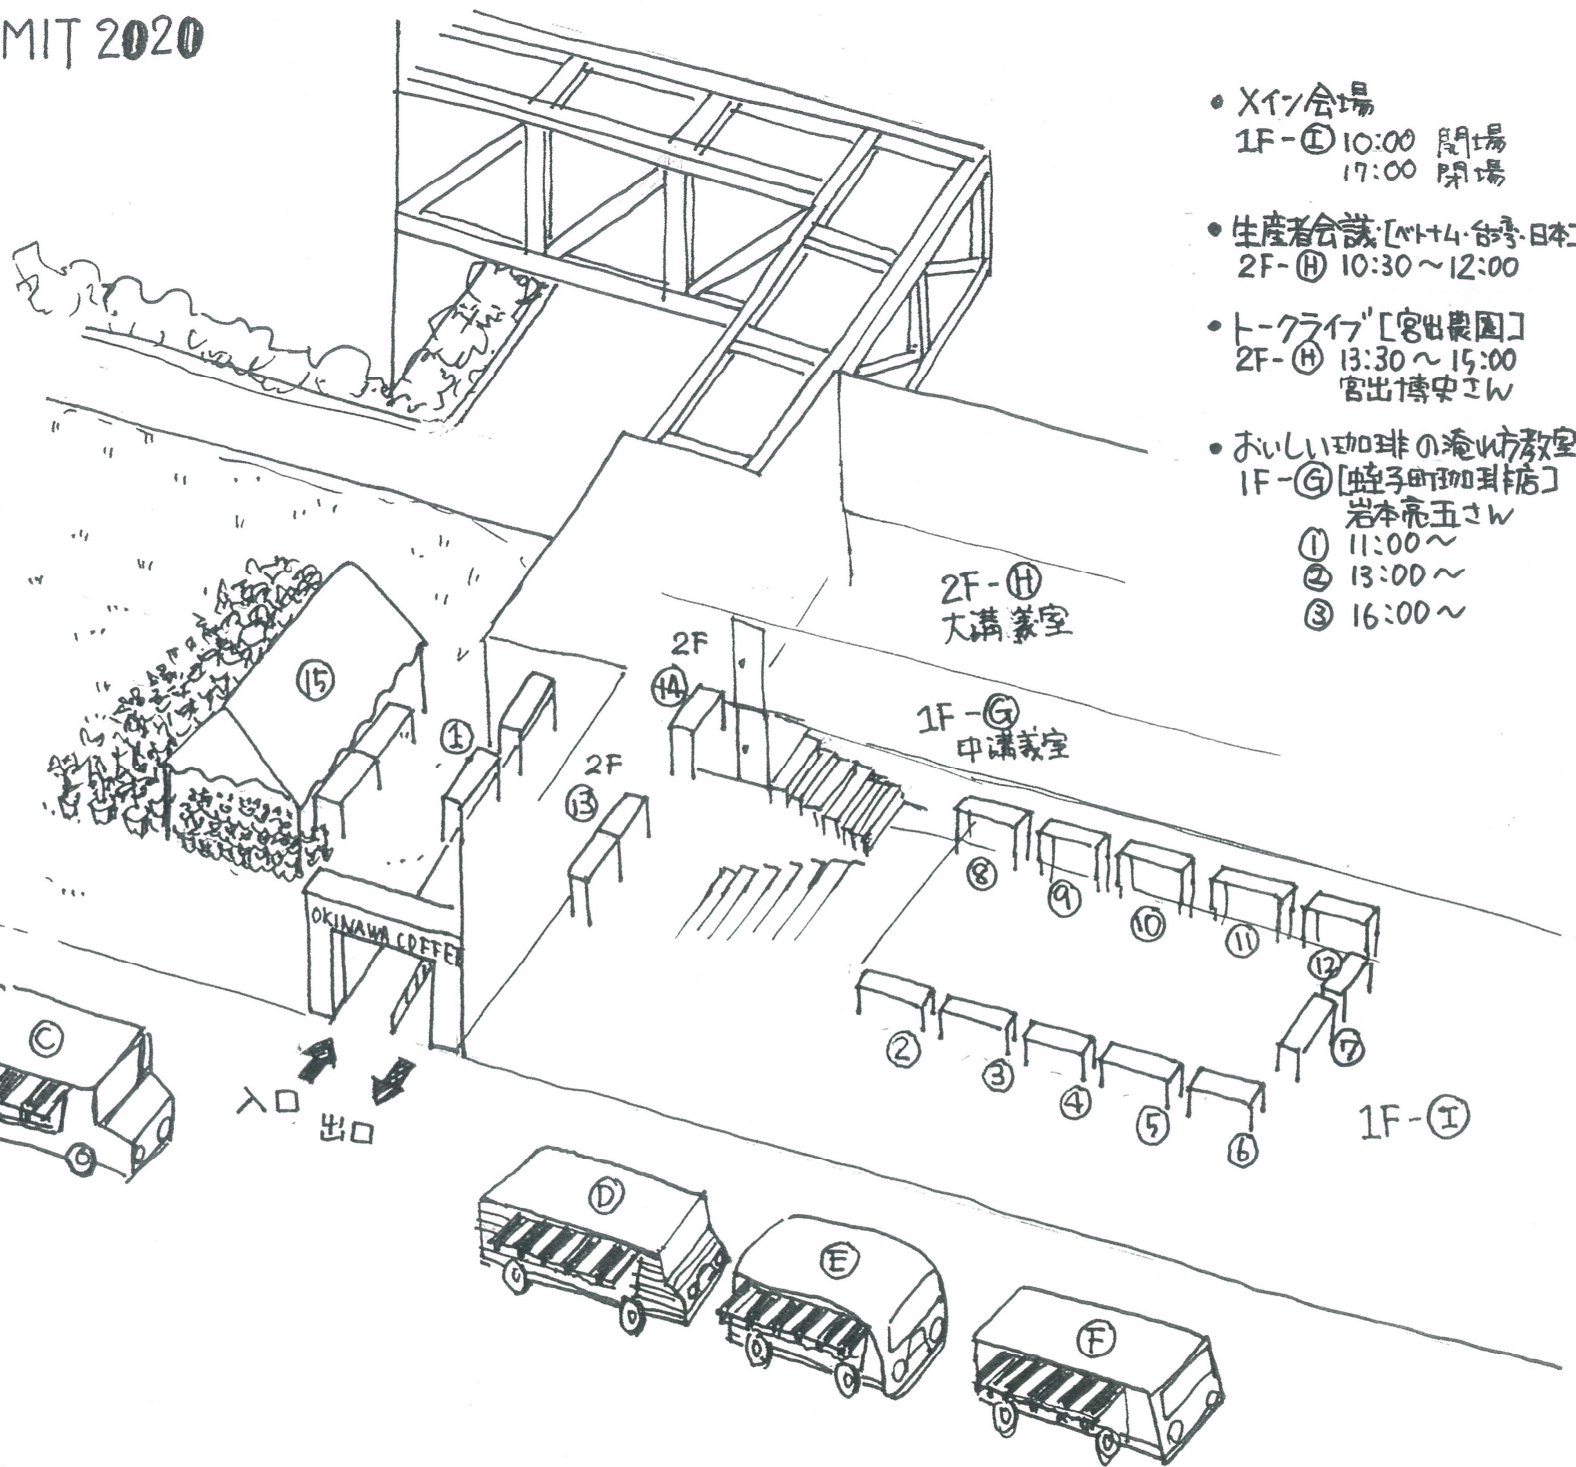

OKINAWA COFFEE SUMMIT 2020

会場

1F-G

I

2F-H

- ① 受付
- ② アクシマカリレイ
- ③ 焙煎工房 ゆうばんた 珈琲
- ④ THE CORNER
- ⑤ こぼるばり
- ⑥ ビンバイシィ・バイオ
- ⑦
- ⑧ 宮出珈琲園 (徳之島)
- ⑨ あぐろ珈琲 (久米本店)
- ⑩ ココアロス
- ⑪ fisher man's coffee
- ⑫ ワヤギー 沖縄
- ⑬ JICA 沖縄 (2F)
- ⑭ 食の風 (2F)
- ⑮ 植木市テント (コヒ-苗木販売)

キッチンカー

- A ビストロマサカド
- B mattofoodtruck
- C PIN-GORI diner
- D 六屯-ロットン
- E ハローラーぬこした
- F HIDEOUT OKINAWA URUMA

- Xイン会場
1F-I 10:00 開場
17:00 閉場
- 生産者会議 [サト+4.台+3.日本]
2F-H 10:30 ~ 12:00
- トークライブ [宮出農園]
2F-H 13:30 ~ 15:00
宮出博史さん
- おいしい珈琲の淹り方教室
1F-G [蛸子町珈琲店]
岩本亮五さん
① 11:00 ~
② 13:00 ~
③ 16:00 ~